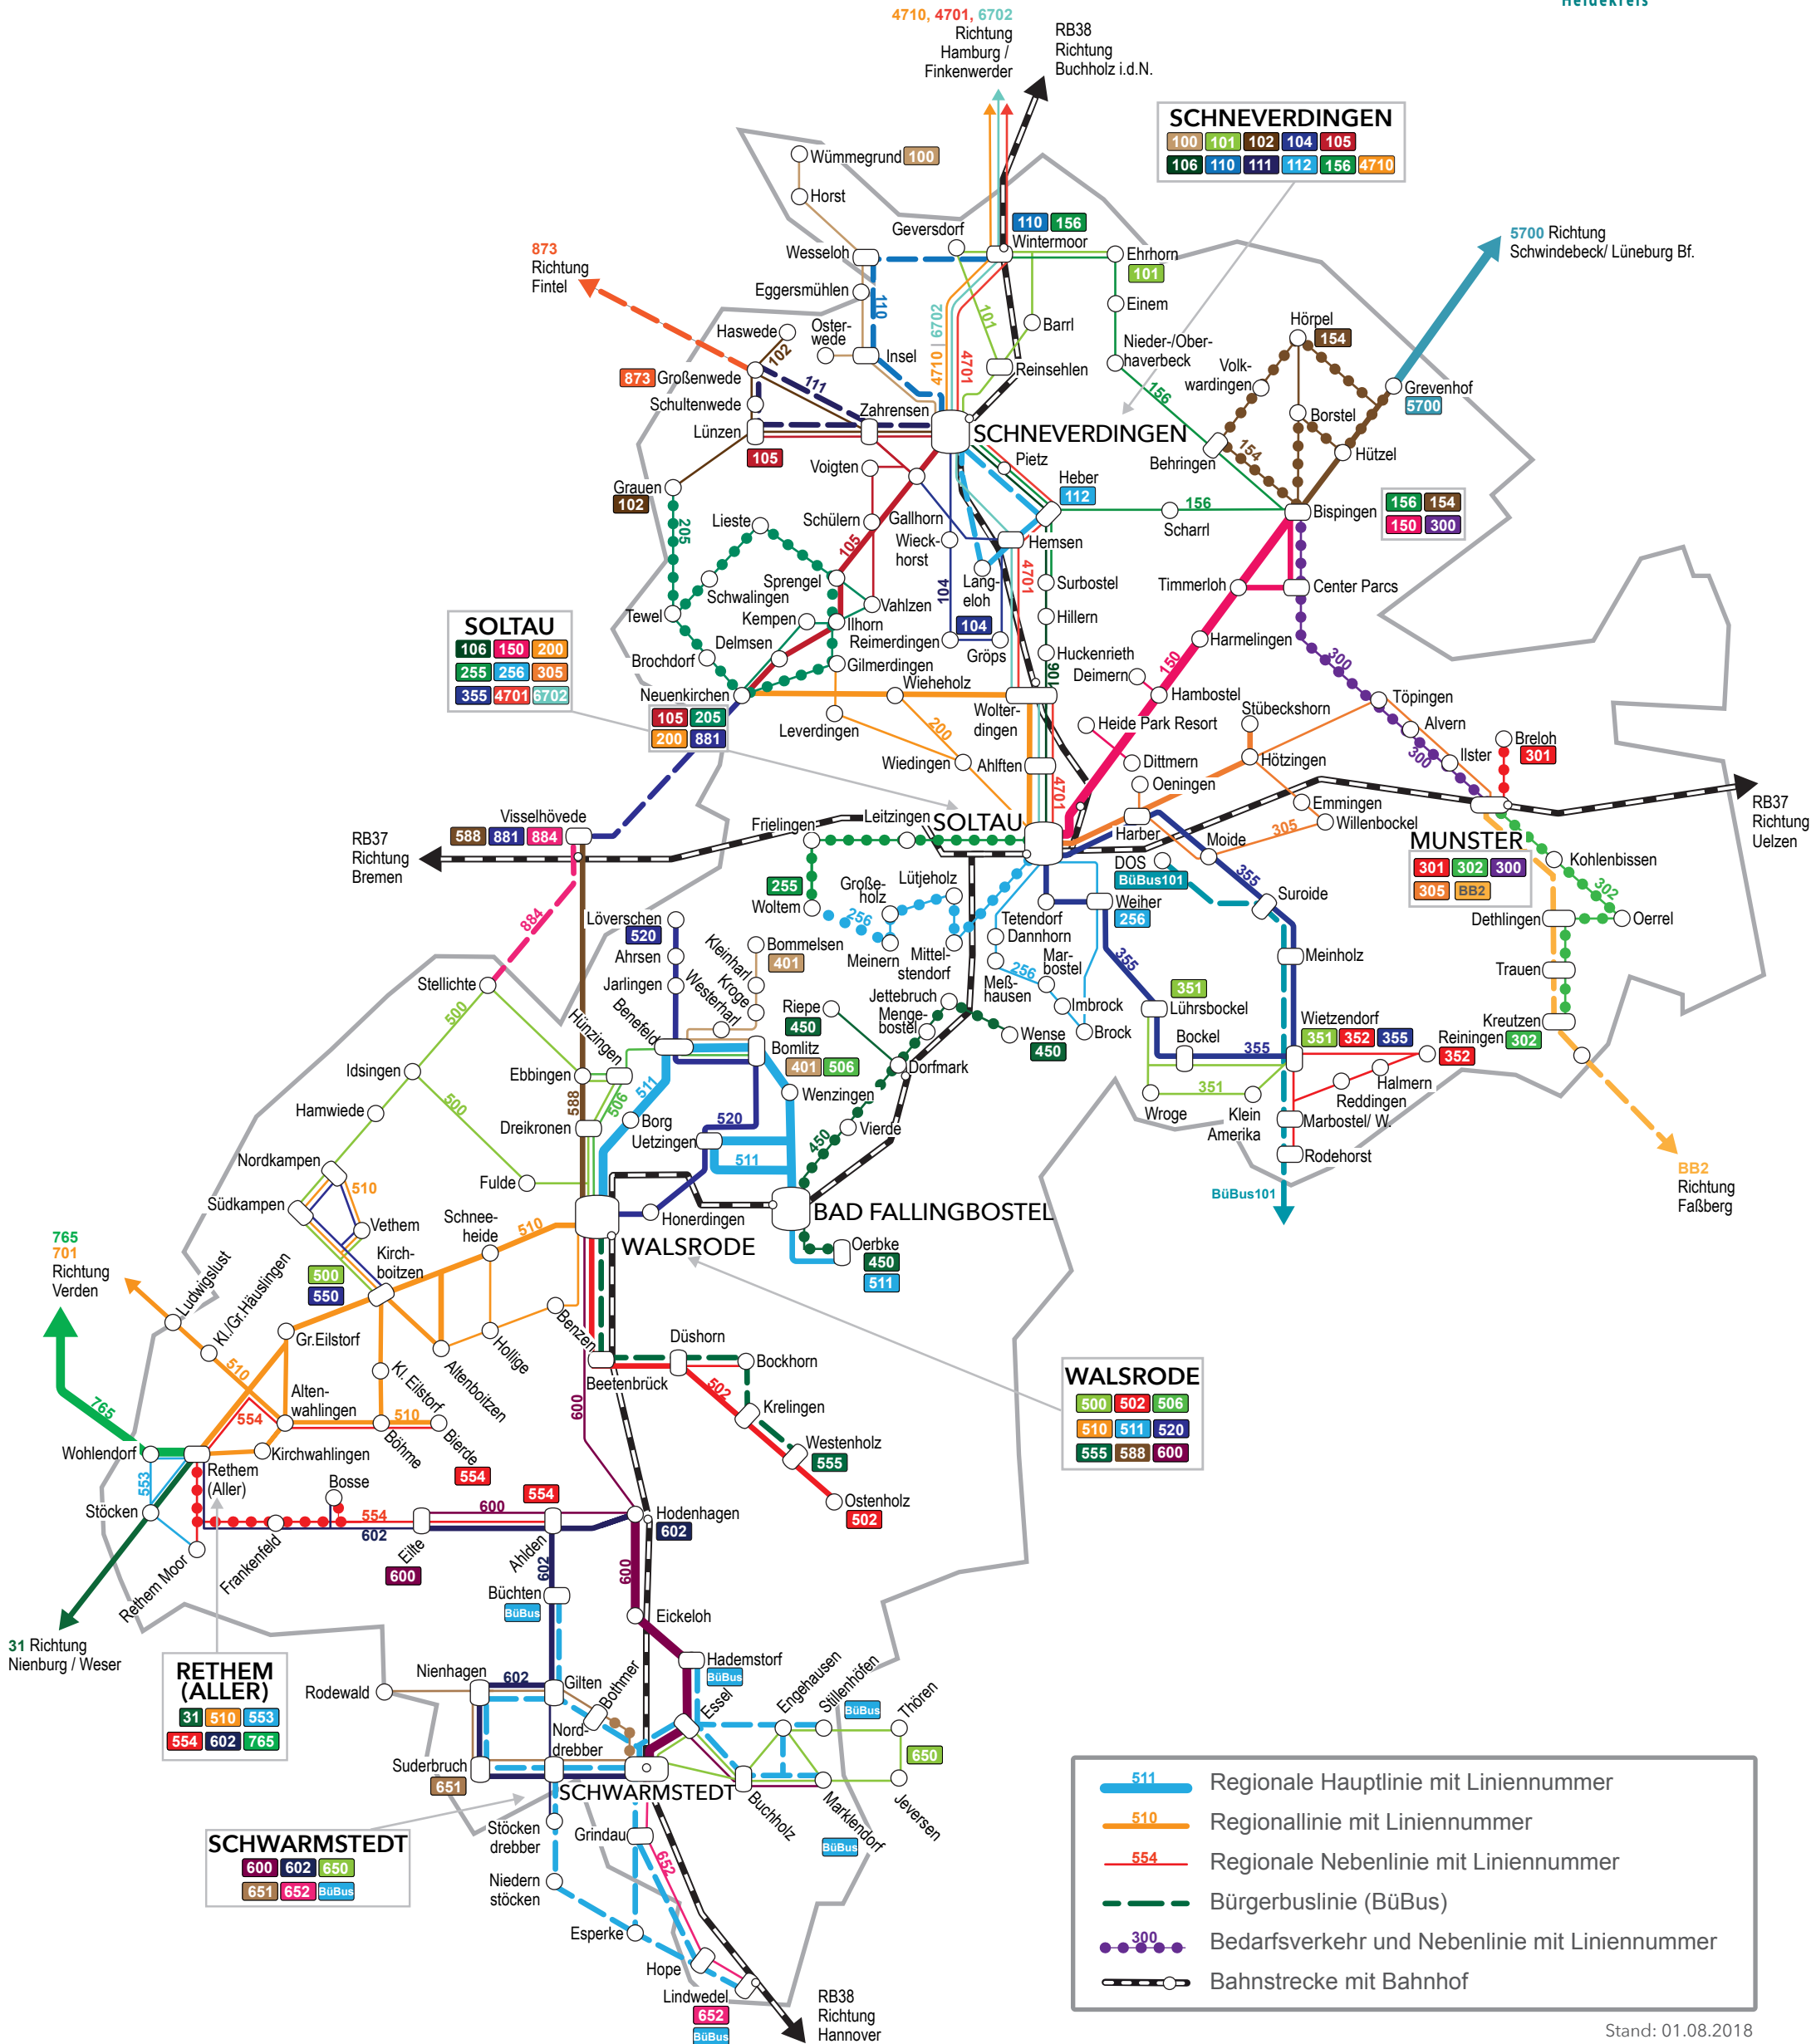

DAS BUSNETZ IM HEIDEKREIS

ab 01.08.2018

Stand: 01.08.2018